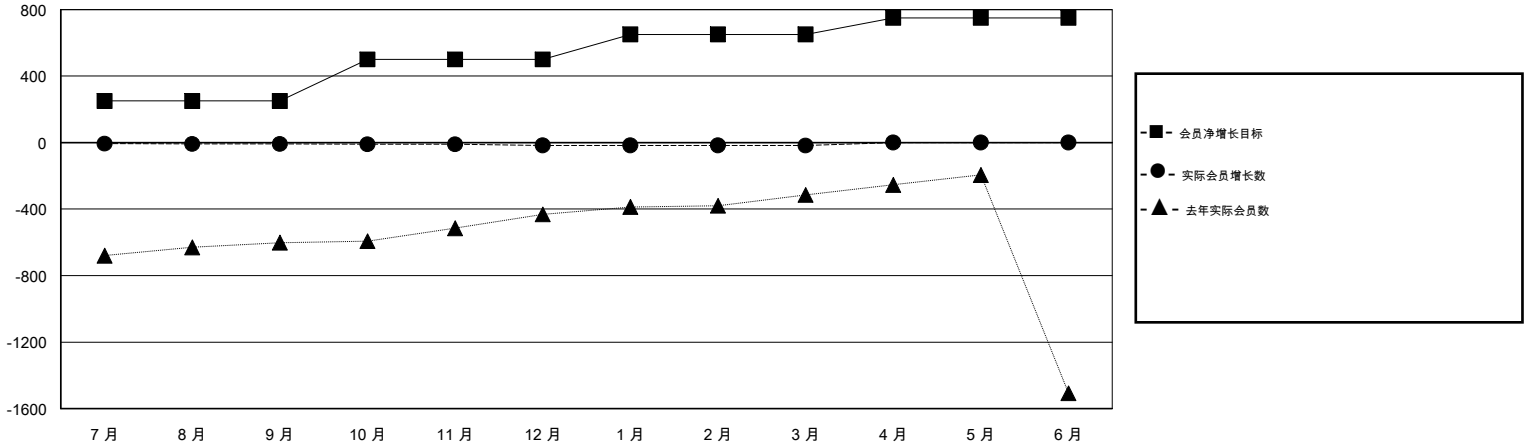

MONTHLY MEMBERSHIP PROGRESS REPORT

District 387

Results as of: 03/31/2019

GMT: ZIYU LIN

地点 CHINA

GMT宪章区

分会			
成果 2018-2019			
季	新分会目标	新会	会员流失的分会
7月/8月/9月	0	0	8
10月/11月/12月	0	0	0
1月/2月/3月	0	0	0
4月/5月/6月	0	0	0

位会员@每位须缴			
成果 2018-2019			
季	会员净增长目标	实际会员增长数	实际退会会员 (包括转会)
7月/8月/9月	250	20	15
10月/11月/12月	250	11	12
1月/2月/3月	150	3	2
4月/5月/6月	100	0	0

目标与实际新会累积

目标和实际会员累积

已取消的分会: 8

9 CLUBS OF 93 增添1位或以上的新会员

性别分布

男 1,126 (61.66%)
女 700 (38.34%)
年度女性会员百分比目标: 0%