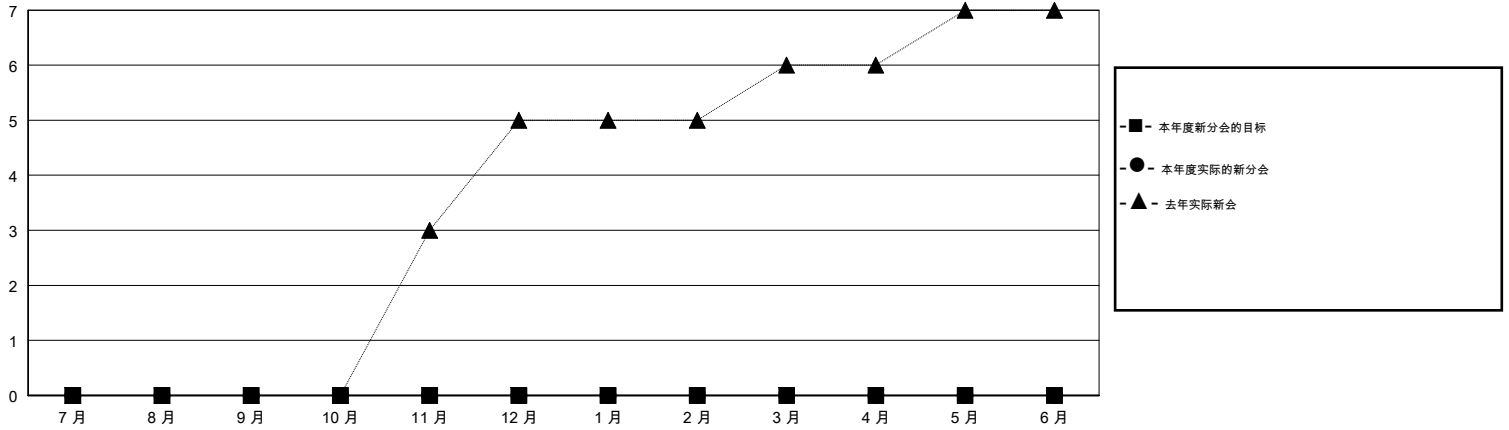

MONTHLY MEMBERSHIP PROGRESS REPORT

District 387

Results as of: 03/31/2019

GMT: ZIYU LIN

地点 CHINA

GMT宪章区

分会			
成果 2018-2019			
季	新分会目标	新会	会员流失的分会
7月/8月/9月	0	0	8
10月/11月/12月	0	0	0
1月/2月/3月	0	0	0
4月/5月/6月	0	0	0

位会员@每位须缴			
成果 2018-2019			
季	会员净增长目标	实际会员增长数	实际退会会员 (包括转会)
7月/8月/9月	250	20	15
10月/11月/12月	250	11	12
1月/2月/3月	150	3	2
4月/5月/6月	100	0	0

目标与实际新会累积

目标和实际会员累积

已取消的分会: 8

9 CLUBS OF 93 增添1位或以上的新会员

性别分布

男 1,126 (61.66%)
女 700 (38.34%)
年度女性会员百分比目标: 0%